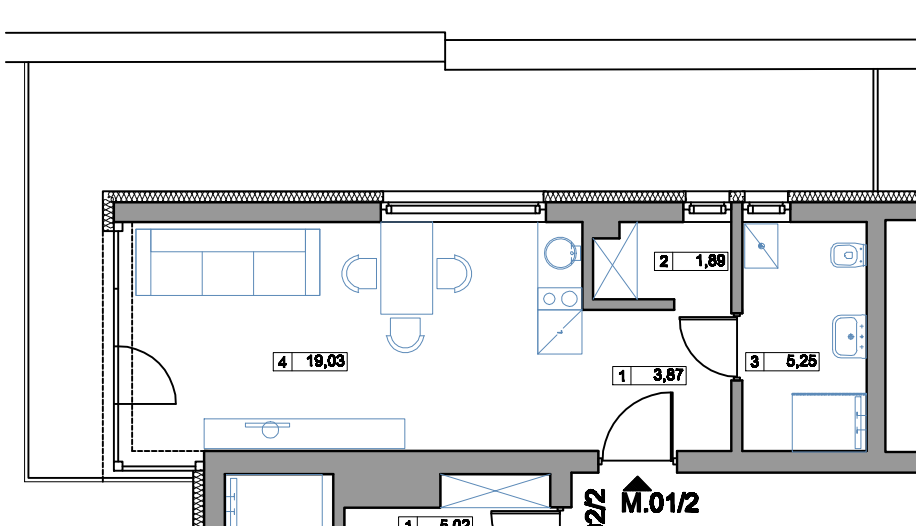

www.remer.net.pl

MIESZKANIE NR M.01/ 2

POWIERZCHNIA 30,04 m²
POZIOM +3,14

NR	Nazwa pomieszczenia	m ²
1	Przedpokój	3,87
2	Garderoba	1,89
3	Łazienka	5,25
4	Pokój z aneksem	19,03

SUMA	30,04
------	-------

Balkon	23,80
--------	-------